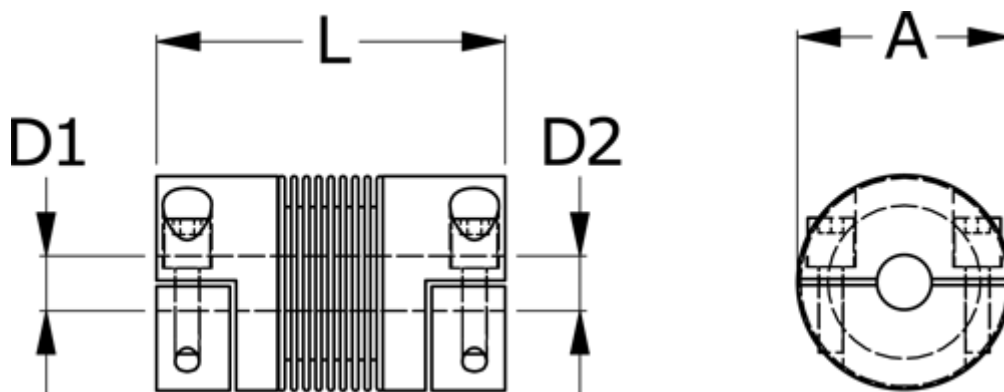

Varenummer: 33304H02001174040

Beskrivelse: Metalbælgkobling type 4H str.200  
Længde 117 mm, boring 40/40 mm

## Mål

A	= 90
D1	= 40
D2	= 40
L	= 117
Nom. moment NM (Tkn)	= 200